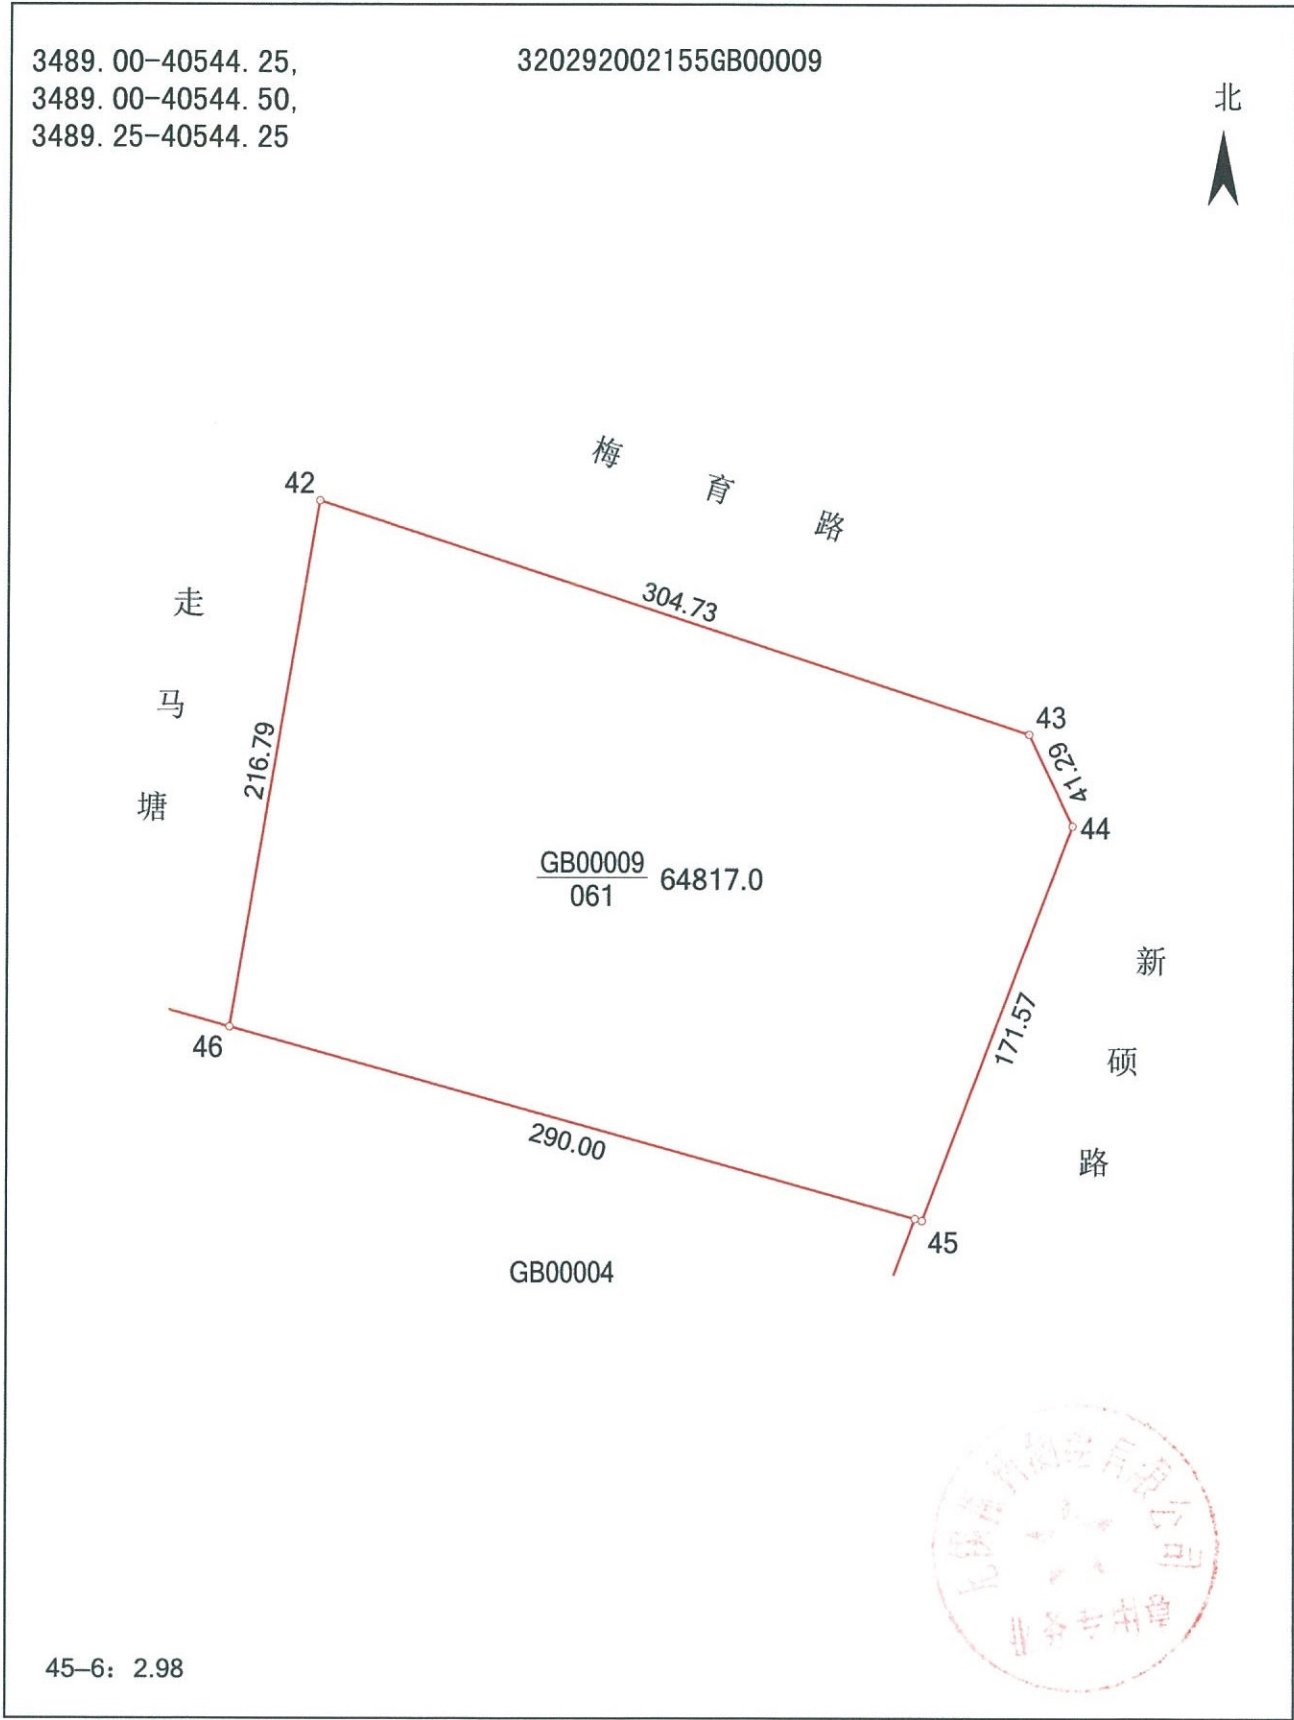

宗 地 图

3489. 00-40544. 25,
3489. 00-40544. 50,
3489. 25-40544. 25

320292002155GB00009

北

绘图员: 吴景宇

1:3000
审核员: 常鹏

2021年11月29日